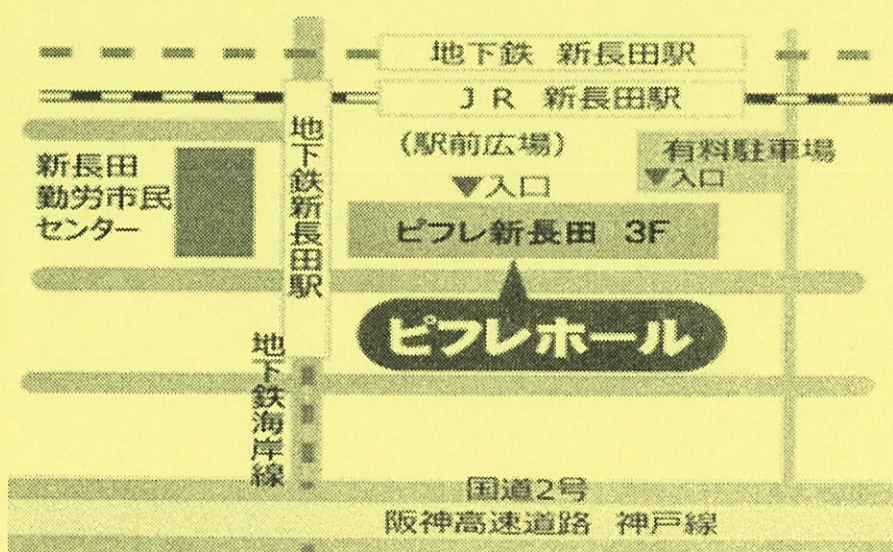

### 会場へのアクセス

JR/新長田駅南側  
市営地下鉄/新長田駅南側  
山陽電鉄/西代駅南へ徒歩7分  
市バス/3・4・5・8・9・17・80・81・113の  
各系統「新長田駅前」下車  
阪神高速/湊川ランプから西へ約600m  
※専用駐車場なし(駅前地下有料駐車場あり)

(公財)神戸いきいき勤労財団 神戸市立新長田勤労市民センター別館 新長田ピフレホール

〒653-0038 神戸市長田区若松町4丁目2番15号 Tel:078-621-1120 Fax:078-621-0914