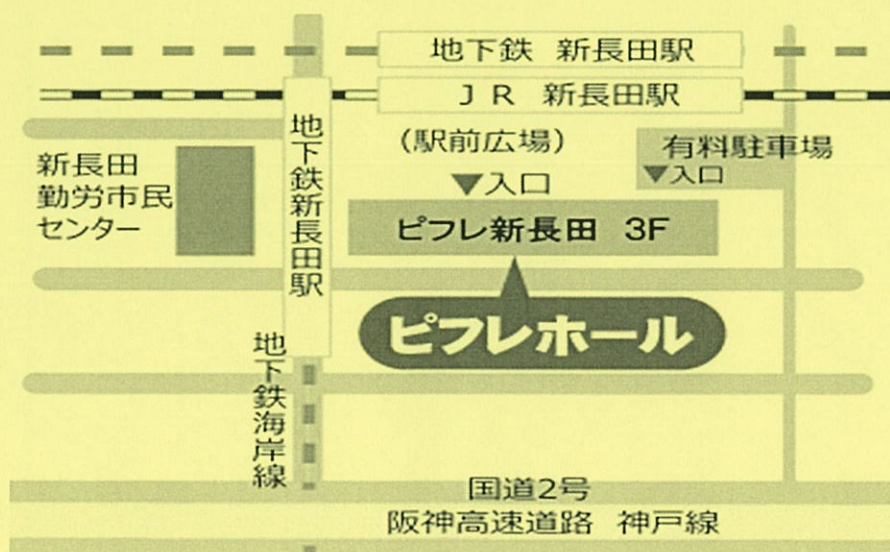

平成29年度 開催予定

平成29年(2017年)	8月11日(金・祝)午後2時～	混声合唱団
	10月6日(金)午後2時～	室内合奏団
	12月8日(金)午後2時～	混声合唱団
平成30年(2018年)	1月7日(日)午後2時～	室内合奏団
		ニューイヤークンサート

※やむを得ず日程、出演者を変更する場合がございます。
※出演者、プログラムについては、随時お知らせします。

会場へのアクセス

JR/新長田駅南側
市営地下鉄/新長田駅南側
山陽電鉄/西代駅南へ徒歩7分
市バス/3・4・5・8・9・17・80・81・113の
各系統「新長田駅前」下車
阪神高速/湊川ランプから西へ約600m
※専用駐車場なし(駅前地下有料駐車場あり)