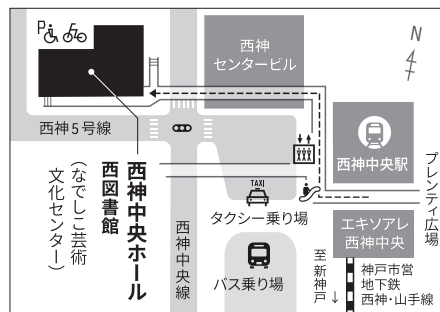

〒651-2277 神戸市西区美賀多台1丁目1-1

なでしこ芸術文化センター内

TEL : 078-995-5638 / FAX : 078-995-5648

URL : seishin-hall.jp

..... 西神中央ホール SNS

X (旧Twitter)
@seishin_hall

Instagram
@seishin_hall

■アクセス

電車

市営地下鉄 西神・山手線
「西神中央駅」下車、徒歩約3分
※「三宮駅」から約30分、
新幹線「新神戸駅」から約35分

バス

市バス・神姫バス
「西神中央駅前」下車、徒歩約3分
※「明石駅」から約30分

本公演チケットを
お持ちの方限定

西神中央ホール併設CaFFE CoSAAでのご飲食代を公演当日に限り、
お会計から100円引き! ※他割引との併用不可

感染症対策のため、右記にご理解・ご協力をお願いいたします。