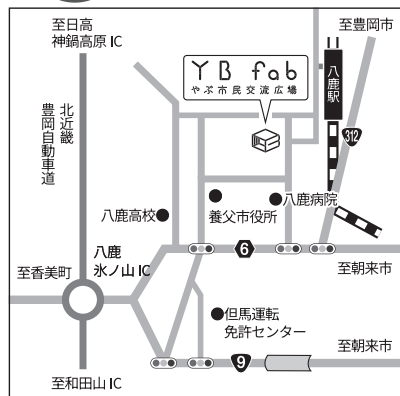

神戸市室内管弦楽団公式YouTubeでは、過去のコンサート映像や公演をより楽しんでいただくためにプレ解説動画を配信しています。

YouTube

Facebook

X

Instagram

神戸 2026 **10/17** 土

神戸文化ホール

- 〒650-0017 神戸市中央区楠町4丁目2-2
- 神戸市営地下鉄西神・山手線「大倉山駅」徒歩1分(新神戸駅より3駅7分)
- 神戸高速鉄道「高速神戸駅」徒歩8分
- JR「神戸駅」徒歩10分(大阪駅より新快速で25分)
- 神戸市営地下鉄海岸線「ハーバーランド駅」徒歩12分

養父 2026 **10/18** 日

やぶ市民交流広場ホール

- 〒667-0021 兵庫県養父市八鹿町八鹿538番地1
- 電車/JR山陰本線八鹿駅より西南へ徒歩10分
- バス/八鹿駅前バスのりばより「やぶ市民交流広場前」または「諏訪町」下車すぐ
- 車/北近畿豊岡自動車道 八鹿氷ノ山インターより10分